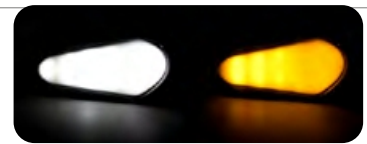

**DIRECCIONAL DE MOTO
25 LED NEON BLANCO +
LED AMBAR 12V**